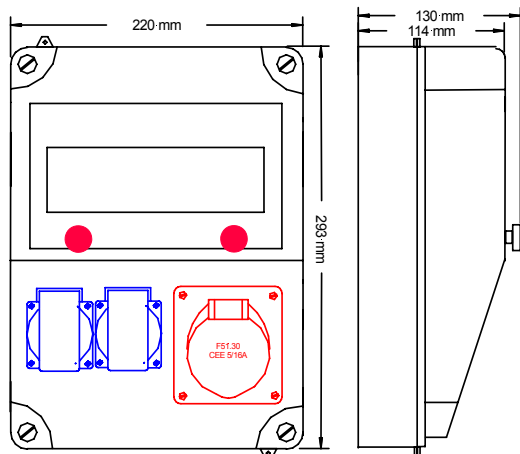

## Typ: Z52.210DX

2 x zásuvka 230V/16A  
1 x zásuvka 400V/16A/5p.  
svorkovnice PE + N  
2 x vývodka ISO 25

**Cena : 985,- Kč**

## Typ: Z52.201DX

2 x zásuvka 230V/16A  
1 x zásuvka 400V/32A/5p.  
svorkovnice PE + N  
2 x vývodka ISO 25

**Cena: 995,- Kč**

## Typ: Z59.311DX

3 x zásuvka 230V/16A  
1 x zásuvka 400V/16A/5p.  
1 x zásuvka 400V/32A/5p.  
svorkovnice PE + N  
2 x vývodka ISO 25

**Cena: 1 215,- Kč**

Uvedené ceny jsou brutto bez DPH.  
Slevy dle realizovaného objemu na doptání.