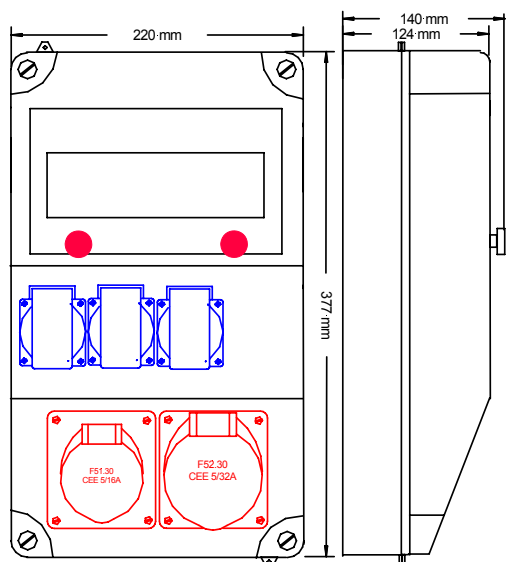

## Typ: Z52.210DX

2 x zásuvka 230V/16A  
1 x zásuvka 400V/16A/5p.  
svorkovnice PE + N  
2 x vývodka ISO 25

**Cena : 985,- Kč**

## Typ: Z52.201DX

2 x zásuvka 230V/16A  
1 x zásuvka 400V/32A/5p.  
svorkovnice PE + N  
2 x vývodka ISO 25

**Cena: 995,- Kč**

## Typ: Z59.311DX

3 x zásuvka 230V/16A  
1 x zásuvka 400V/16A/5p.  
1 x zásuvka 400V/32A/5p.  
svorkovnice PE + N  
2 x vývodka ISO 25

**Cena: 1 215,- Kč**

Uvedené ceny jsou brutto bez DPH.  
Slevy dle realizovaného objemu na doptání.