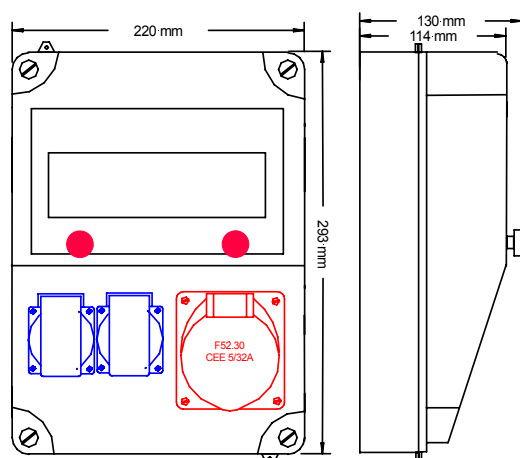

## Typ: Z52.210DX

2 x zásuvka 230V/16A  
1 x zásuvka 400V/16A/5p.  
svorkovnice PE + N  
2 x vývodka ISO 25

**Cena : 985,- Kč**

## Typ: Z52.201DX

2 x zásuvka 230V/16A  
1 x zásuvka 400V/32A/5p.  
svorkovnice PE + N  
2 x vývodka ISO 25

**Cena: 995,- Kč**

## Typ: Z59.311DX

3 x zásuvka 230V/16A  
1 x zásuvka 400V/16A/5p.  
1 x zásuvka 400V/32A/5p.  
svorkovnice PE + N  
2 x vývodka ISO 25

**Cena: 1 215,- Kč**

Uvedené ceny jsou brutto bez DPH.  
Slevy dle realizovaného objemu na doptání.