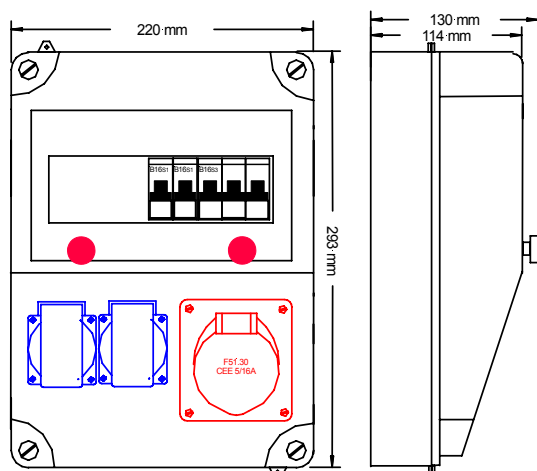

ZÁSUVKOVÉ KOMBINACE DY

(platný od 10.3.2014)

Typ: Z52.210DY

2 x zásuvka 230V/16A
1 x zásuvka 400V/16A/5p.
2 x jistič 1B16
1 x jistič 3B16
svorkovnice PE + N
2 x vývodka ISO 25

Cena : 1 895,- Kč

Typ: Z52.201DY

2 x zásuvka 230V/16A
1 x zásuvka 400V/32A/5p.
2 x jistič 1B16
1 x jistič 3B32
svorkovnice PE + N
2 x vývodka ISO 25

Cena : 1 925,- Kč

Typ: Z59.311DY

3 x zásuvka 230V/16A
1 x zásuvka 400V/16A/5p.
1 x zásuvka 400V/32A/5p.
3 x jistič 1B16
1 x jistič 3B16
1 x jistič 3B32
svorkovnice PE + N
2 x vývodka ISO 25