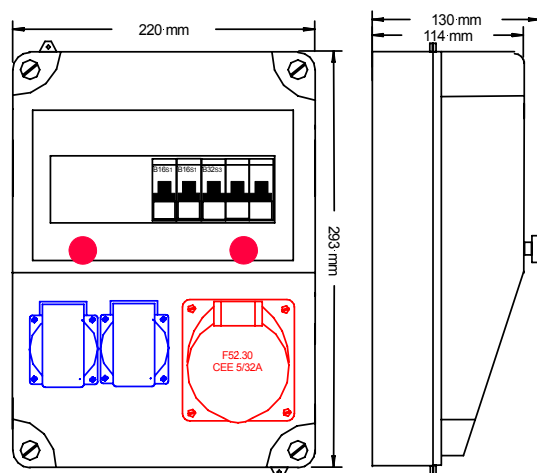

ZÁSUVKOVÉ KOMBINACE DY

(platný od 10.3.2014)

Typ: Z52.210DY

2 x zásuvka 230V/16A
1 x zásuvka 400V/16A/5p.
2 x jistič 1B16
1 x jistič 3B16
svorkovnice PE + N
2 x vývodka ISO 25

Cena : 1 895,- Kč

Typ: Z52.201DY

2 x zásuvka 230V/16A
1 x zásuvka 400V/32A/5p.
2 x jistič 1B16
1 x jistič 3B32
svorkovnice PE + N
2 x vývodka ISO 25

Cena : 1 925,- Kč

Typ: Z59.311DY

3 x zásuvka 230V/16A
1 x zásuvka 400V/16A/5p.
1 x zásuvka 400V/32A/5p.
3 x jistič 1B16
1 x jistič 3B16
1 x jistič 3B32
svorkovnice PE + N
2 x vývodka ISO 25