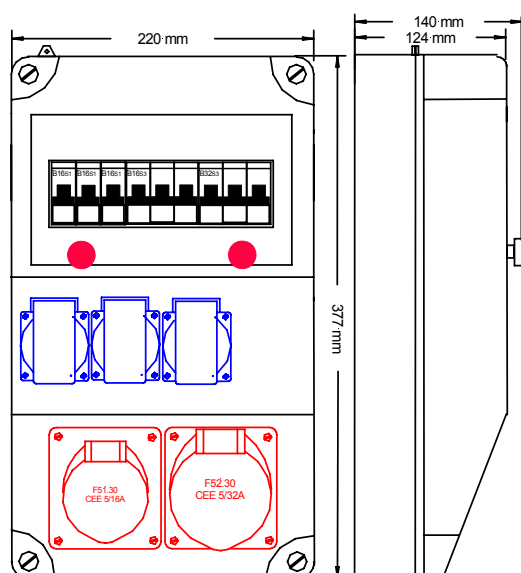

ZÁSUVKOVÉ KOMBINACE DY

(platný od 10.3.2014)

Typ: Z52.210DY

2 x zásuvka 230V/16A
1 x zásuvka 400V/16A/5p.
2 x jistič 1B16
1 x jistič 3B16
svorkovnice PE + N
2 x vývodka ISO 25

Cena : 1 895,- Kč

Typ: Z52.201DY

2 x zásuvka 230V/16A
1 x zásuvka 400V/32A/5p.
2 x jistič 1B16
1 x jistič 3B32
svorkovnice PE + N
2 x vývodka ISO 25

Cena : 1 925,- Kč

Typ: Z59.311DY

3 x zásuvka 230V/16A
1 x zásuvka 400V/16A/5p.
1 x zásuvka 400V/32A/5p.
3 x jistič 1B16
1 x jistič 3B16
1 x jistič 3B32
svorkovnice PE + N
2 x vývodka ISO 25