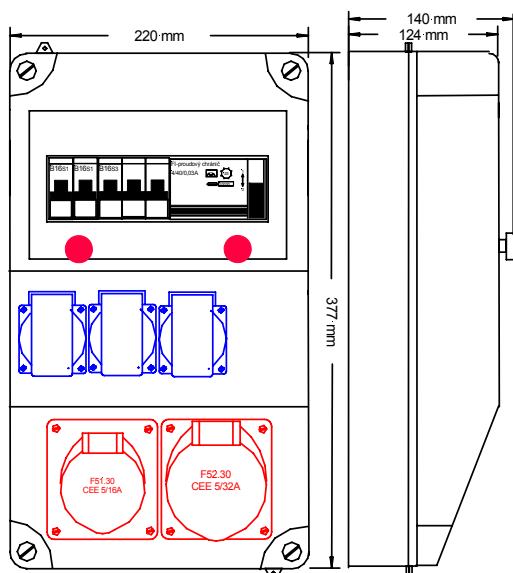

ZÁSUVKOVÉ KOMBINACE DZ

(platný od 10.3.2014)

Typ: Z52.210DZ

2 x zásuvka 230V/16A
1 x zásuvka 400V/16A/5p.
2 x jistič 1B16
1 x jistič 3B16
1 x FI 4/25/0,03A
svorkovnice PE + N
2 x vývodka ISO 25

Cena : 2 815,- Kč

Typ: Z52.201DZ

2 x zásuvka 230V/16A
1 x zásuvka 400V/32A/5p.
2 x jistič 1B16
1 x jistič 3B32
1 x FI 4/40/0,03A
svorkovnice PE + N
2 x vývodka ISO 25

Cena : 2 855,- Kč

Typ: Z59.311DZ

3 x zásuvka 230V/16A
1 x zásuvka 400V/16A/5p.
1 x zásuvka 400V/32A/5p.
2 x jistič 1B16
1 x jistič 3B16
1 x FI 4/40/0,03A
svorkovnice PE + N
2 x vývodka ISO 25