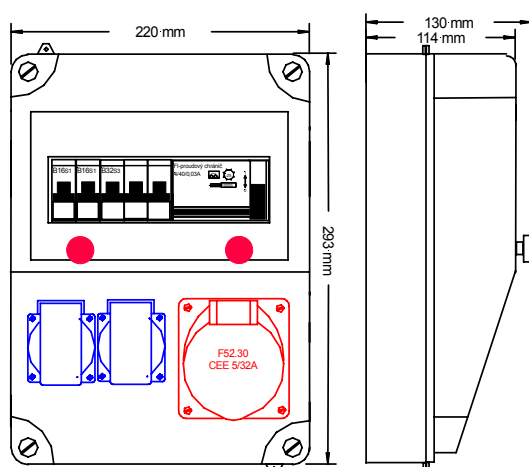

ZÁSUVKOVÉ KOMBINACE DZ

(platný od 10.3.2014)

Typ: Z52.210DZ

2 x zásuvka 230V/16A
1 x zásuvka 400V/16A/5p.
2 x jistič 1B16
1 x jistič 3B16
1 x FI 4/25/0,03A
svorkovnice PE + N
2 x vývodka ISO 25

Cena : 2 815,- Kč

Typ: Z52.201DZ

2 x zásuvka 230V/16A
1 x zásuvka 400V/32A/5p.
2 x jistič 1B16
1 x jistič 3B32
1 x FI 4/40/0,03A
svorkovnice PE + N
2 x vývodka ISO 25

Cena : 2 855,- Kč

Typ: Z59.311DZ

3 x zásuvka 230V/16A
1 x zásuvka 400V/16A/5p.
1 x zásuvka 400V/32A/5p.
2 x jistič 1B16
1 x jistič 3B16
1 x FI 4/40/0,03A
svorkovnice PE + N
2 x vývodka ISO 25