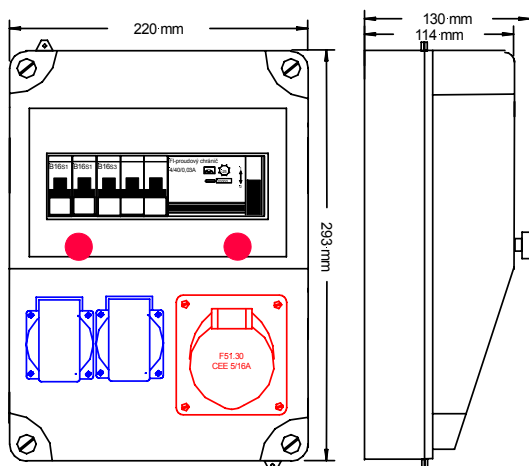

ZÁSUVKOVÉ KOMBINACE DZ

(platný od 10.3.2014)

Typ: Z52.210DZ

2 x zásuvka 230V/16A
1 x zásuvka 400V/16A/5p.
2 x jistič 1B16
1 x jistič 3B16
1 x FI 4/25/0,03A
svorkovnice PE + N
2 x vývodka ISO 25

Cena : 2 815,- Kč

Typ: Z52.201DZ

2 x zásuvka 230V/16A
1 x zásuvka 400V/32A/5p.
2 x jistič 1B16
1 x jistič 3B32
1 x FI 4/40/0,03A
svorkovnice PE + N
2 x vývodka ISO 25

Cena : 2 855,- Kč

Typ: Z59.311DZ

3 x zásuvka 230V/16A
1 x zásuvka 400V/16A/5p.
1 x zásuvka 400V/32A/5p.
2 x jistič 1B16
1 x jistič 3B16
1 x FI 4/40/0,03A
svorkovnice PE + N
2 x vývodka ISO 25