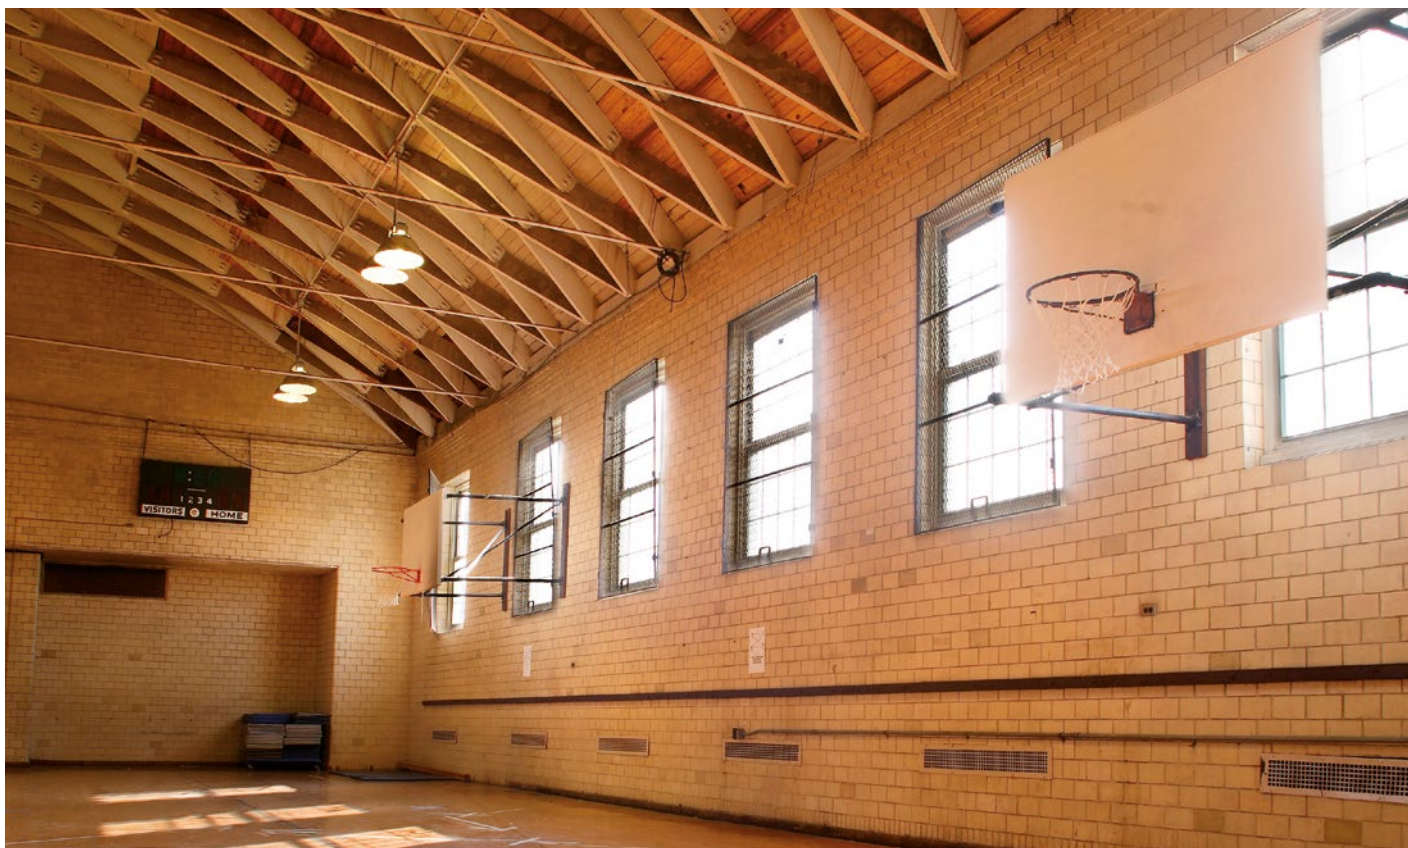

VESTAVNÁ ZÁSUVKA

krytí IP41
zákrýt a víko z tlakově litého hliníku
vestavná zásuvka z termoplastu
se dvěma šrouby M20, se zvýšenou
ochranou proti dotyku

obj. číslo 1471ESM

velikost 94 x 94 mm

váha 301g/ks

barva šedá

BOWAcompact

dle CZ standardu

V průmyslových stavbách, ve velkých halách a na velmi zatěžovaných plochách jsou vestavné zásuvky BOWAcompact praktickým zdrojem proudu, vhodným pro všechny podlahy. Čistící

stroje mohou být připojeny, kde je potřeba. BOWA compact je mimořádně robustní a unese dokonce i vysokozdvizný vozík.