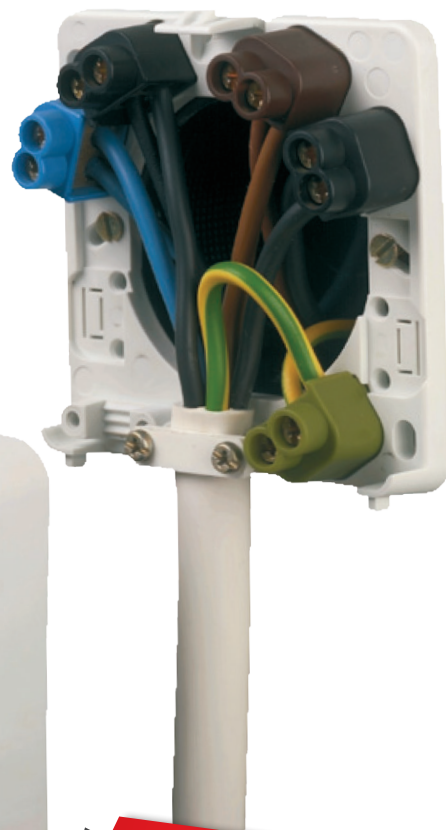

Přístrojové přípojky

- ▶ instalace na omítku i pod omítku
- ▶ nosný rámeček a kryt z termoplastu
- ▶ kryt se západkou
- ▶ velký prostor na zapojení umístěním svorek mimo krabici
- ▶ nosný rámeček lze upevnit šrouby do krabic s roztečí upevnění 58 až 70 mm, nebo hmoždinkou
- ▶ zakryté dvojité svorky jmenovitého průřezu do rozměru 5 x 6 mm²
- ▶ všechny šrouby s kombi-drážkou
- ▶ možnost dalšího vývodu dodatečnou montáží dvou dvojitých svorek a druhého třmenu proti vytržení

ABL

**kvalita spočívá
v detailu**
Made in Germany

Přístrojová přípojka
instalace na omítku
barva: bílá
balení: 10ks
obj. č.: 2505010

Přístrojová přípojka
instalace pod omítku
upevňovací třmen
do krabice
barva: bílá
balení: 10ks
obj. č.: 2505210

Přístrojová přípojka
instalace na
i pod omítku
barva: bílá
balení: 10ks
obj. č.: 2505110

Přístrojová přípojka
- ploché provedení
instalace pod omítku
upevňovací třmen
do krabice
barva: bílá, balení: 10ks
obj. č.: 2506110