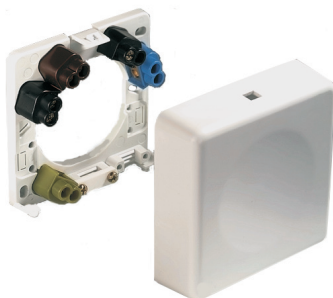

Přístrojové přípojky

- ▶ instalace na omítku i pod omítku
- ▶ nosný rámeček a kryt z termoplastu
- ▶ kryt se západkou
- ▶ velký prostor na zapojení umístěním svorek mimo krabici
- ▶ nosný rámeček lze upevnit šrouby do krabic s roztečí upevnění 58 až 70 mm, nebo hmoždinkou
- ▶ zakryté dvojité svorky jmenovitého průřezu do rozměru 5 x 6 mm²
- ▶ všechny šrouby s kombi-drážkou
- ▶ možnost dalšího vývodu dodatečnou montáží dvou dvojitých svorek a druhého třmenu proti vytržení

ABL

**kvalita spočívá
v detailu**
Made in Germany

Přístrojová přípojka
instalace na omítku
barva: bílá
balení: 10ks
obj. č.: 2505010

Přístrojová přípojka
instalace pod omítku
upevňovací třmen
do krabice
barva: bílá
balení: 10ks
obj. č.: 2505210

Přístrojová přípojka
instalace na
i pod omítku
barva: bílá
balení: 10ks
obj. č.: 2505110

Přístrojová přípojka
- ploché provedení
instalace pod omítku
upevňovací třmen
do krabice
barva: bílá, balení: 10ks
obj. č.: 2506110