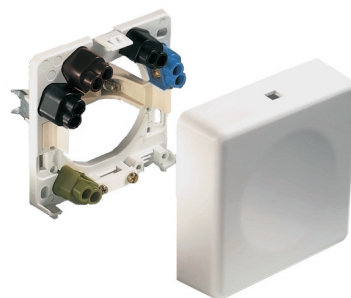

Přístrojové přípojky

- ▶ instalace na omítku i pod omítku
- ▶ nosný rámeček a kryt z termoplastu
- ▶ kryt se západkou
- ▶ velký prostor na zapojení umístěním svorek mimo krabici
- ▶ nosný rámeček lze upevnit šrouby do krabic s roztečí upevnění 58 až 70 mm, nebo hmoždinkou
- ▶ zakryté dvojité svorky jmenovitého průřezu do rozměru 5 x 6 mm²
- ▶ všechny šrouby s kombi-drážkou
- ▶ možnost dalšího vývodu dodatečnou montáží dvou dvojitých svorek a druhého třmenu proti vytržení

ABL

**kvalita spočívá
v detailu**
Made in Germany

Přístrojová přípojka
instalace na omítku
barva: bílá
balení: 10ks
obj. č.: 2505010

Přístrojová přípojka
instalace pod omítku
upevňovací třmen
do krabice
barva: bílá
balení: 10ks
obj. č.: 2505210

Přístrojová přípojka
instalace na
i pod omítku
barva: bílá
balení: 10ks
obj. č.: 2505110

Přístrojová přípojka
- ploché provedení
instalace pod omítku
upevňovací třmen
do krabice
barva: bílá, balení: 10ks
obj. č.: 2506110