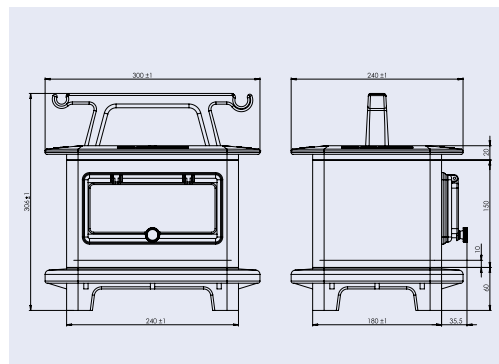

## Série 68

Specifikace skříně	Příklady možných sestav		
<ul style="list-style-type: none"> <li>• Rozměry: 300x240x306 mm</li> <li>• Provedení: s oknem (DIN-9 mod.) bez okna</li> <li>• Materiál: guma</li> <li>• Krytí skříně: IP 44 až IP67</li> <li>• Barva: černá, oranžová</li> </ul> <p><i>Uvedené sestavy jsou příklady nejčastěji používaných typů.</i></p> <p><i>Dle Vaší potřeby Vám dodáme sestavu přizpůsobenou Vaším požadavkům.</i></p>			
<b>Sestava</b>	①	②	③
<b>Průmyslové zásuvky</b>	2x5/16A <del>1x5/32A</del>	1x5/16A 1x5/32A	
<b>Zásuvky 230 V/16 A</b>	4	4	8
<b>Proudový chránič</b>	1x4/40/0,03A		1x4/40/0,03A
<b>Jištění</b>	2x1/16A 1x3/16A	2x1/16A 1x3/16A 1x3/32A	4x1/16A
<b>Připojení</b>	2m kabelu s vidlicí 5/32	2m kabelu s vidlicí 5/32	2m kabelu s vidlicí 5/32
<b>Obj. č.</b>	<b>Z68.420/FI/V-210</b>	<b>Z68.411/V-211</b>	<b>Z68.800/FI/V-400</b>

## Série 68

Specifikace skříně	Příklady možných sestav			
<ul style="list-style-type: none"> <li>• Rozměry: 300x240x456 mm</li> <li>• Provedení: se 2 okny (DIN-2x9 mod.) zdvojená sestava skříní</li> <li>• Materiál: guma</li> <li>• Krytí skříně: IP 44 až IP67</li> <li>• Barva: černá, oranžová</li> </ul> <p><i>Uvedené sestavy jsou příklady nejčastěji používaných typů.</i></p> <p><i>Dle Vaší potřeby Vám dodáme sestavu přizpůsobenou Vaším požadavkům.</i></p>	①	②	③	④
<b>Sestava</b>	①	②		
<b>Průmyslové zásuvky</b>	2x5/16A 2x5/32A	1x5/16A 2x5/32A		
<b>Zásuvky 230 V/16 A</b>	8			
<b>Proudový chránič</b>	1xFI 4/40/0,03A			1xFI 4/40/0,03A
<b>Jištění</b>	4x1/16A 2x3/16A 1x3/32A			4x1/16A 1x3/16A 2x3/32A
<b>Připojení</b>	2m kabelu s vidlicí 5/32A			Přívodka 5/32A
<b>Obj. č.</b>	<b>Z68.2.822/FI/V-421</b>			<b>Z68.812/FI/P-412</b>