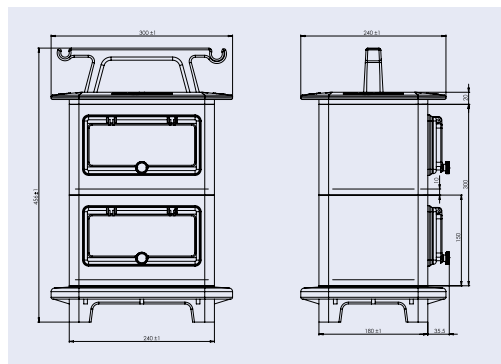

## Série 68

Specifikace skříně	Příklady možných sestav		
<ul style="list-style-type: none"> <li>• Rozměry: 300x240x306 mm</li> <li>• Provedení: s oknem (DIN-9 mod.) bez okna</li> <li>• Materiál: guma</li> <li>• Krytí skříně: IP 44 až IP67</li> <li>• Barva: černá, oranžová</li> </ul> <p><i>Uvedené sestavy jsou příklady nejčastěji používaných typů.</i></p> <p><i>Dle Vaší potřeby Vám dodáme sestavu přizpůsobenou Vaším požadavkům.</i></p>			
<b>Sestava</b>	①	②	③
<b>Průmyslové zásuvky</b>	2x5/16A <del>1x5/32A</del>	1x5/16A 1x5/32A	
<b>Zásuvky 230 V/16 A</b>	4	4	8
<b>Proudový chránič</b>	1x4/40/0,03A		1x4/40/0,03A
<b>Jištění</b>	2x1/16A 1x3/16A	2x1/16A 1x3/16A 1x3/32A	4x1/16A
<b>Připojení</b>	2m kabelu s vidlicí 5/32	2m kabelu s vidlicí 5/32	2m kabelu s vidlicí 5/32
<b>Obj. č.</b>	<b>Z68.420/FI/V-210</b>	<b>Z68.411/V-211</b>	<b>Z68.800/FI/V-400</b>

## Série 68

Specifikace skříně	Příklady možných sestav			
<ul style="list-style-type: none"> <li>• Rozměry: 300x240x456 mm</li> <li>• Provedení: se 2 okny (DIN-2x9 mod.) zdvojená sestava skříní</li> <li>• Materiál: guma</li> <li>• Krytí skříně: IP 44 až IP67</li> <li>• Barva: černá, oranžová</li> </ul> <p><i>Uvedené sestavy jsou příklady nejčastěji používaných typů.</i></p> <p><i>Dle Vaší potřeby Vám dodáme sestavu přizpůsobenou Vaším požadavkům.</i></p>	①	②	③	④
<b>Sestava</b>	①	②		
<b>Průmyslové zásuvky</b>	2x5/16A 2x5/32A	1x5/16A 2x5/32A		
<b>Zásuvky 230 V/16 A</b>	8			
<b>Proudový chránič</b>	1xFI 4/40/0,03A			1xFI 4/40/0,03A
<b>Jištění</b>	4x1/16A 2x3/16A 1x3/32A			4x1/16A 1x3/16A 2x3/32A
<b>Připojení</b>	2m kabelu s vidlicí 5/32A			Přívodka 5/32A
<b>Obj. č.</b>	<b>Z68.2.822/FI/V-421</b>			<b>Z68.812/FI/P-412</b>