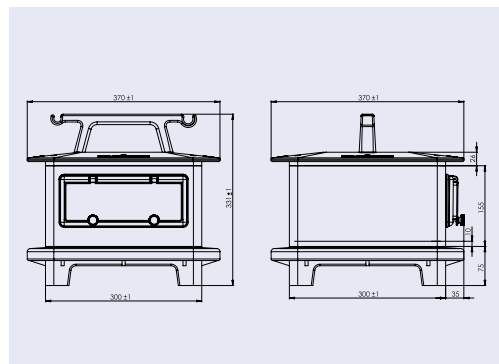

Série 78

Specifikace skříně	Příklady možných sestav		
• Rozměry: 370x370x331 mm • Provedení: s oknem (DIN-12 mod.) bez okna • Materiál: guma • Krytí skříně: IP 44 až IP67 • Barva: černá, oranžová <i>Uvedené sestavy jsou příklady nejčastěji používaných typů.</i> <i>Dle Vaší potřeby Vám dodáme sestavu přizpůsobenou Vaším požadavkům.</i>			
Sestava	①	②	③
Průmyslové zásuvky	2x5/16A 1x5/32A	1x5/16A 1x5/32A	3x5/16A
Zásuvky 230 V/16 A	8	4	3
Proudový chránič	1xFI 4/40/0,03A	1xFI 4/40/0,03A	1xFI 4/40/0,03A
Jištění	4x1/16A 1x3/16A	2x1/16A 1x3/16A 1x3/32A	3x1/16A 3x3/16A
Připojení	Přívodka 5/32A	2m kabelu s vidlicí 5/32A	2m kabelu s vidlicí 5/32A
Obj. č.	Z78.821/FI/P-410	Z78.411/FI/V-211	Z78.330/FI/V-330