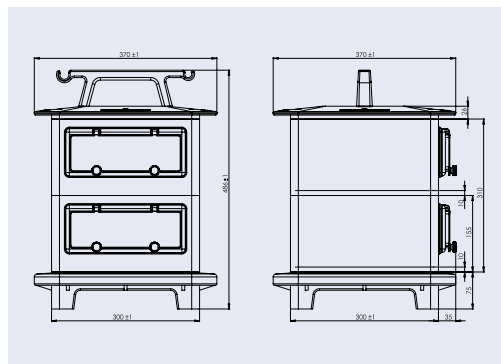

Série 78

Specifikace skříně	Příklady možných sestav			
• Rozměry: 370x370x486 mm • Provedení: se 2 okny (DIN-2x12 mod.) zdvojená sestava skříní • Materiál: guma • Krytí skříně: IP 44 až IP67 • Barva: černá, oranžová				
<i>Uvedené sestavy jsou příklady nejčastěji používaných typů.</i> <i>Dle Vaší potřeby Vám dodáme sestavu přizpůsobenou Vaším požadavkům.</i>				
Sestava	①		②	
Průmyslové zásuvky	3x5/16A 4x5/32A		6x5/16A 3x5/31A	
Zásuvky 230 V/16 A	16		12	
Proudový chránič	1xFI 4/63/0,03A		1xFI 4/40/0,03A	
Jištění	8x1/16A 2x3/16A 2x3/32A		12x1/16A 3x3/16A 3x3/32A	
Připojení	Přívodka 5/63A		2m kabelu s vidlicí 5/63A	
Obj. č.	Z78.2.16.34/FI/P		Z78.2.12.63/FI/V