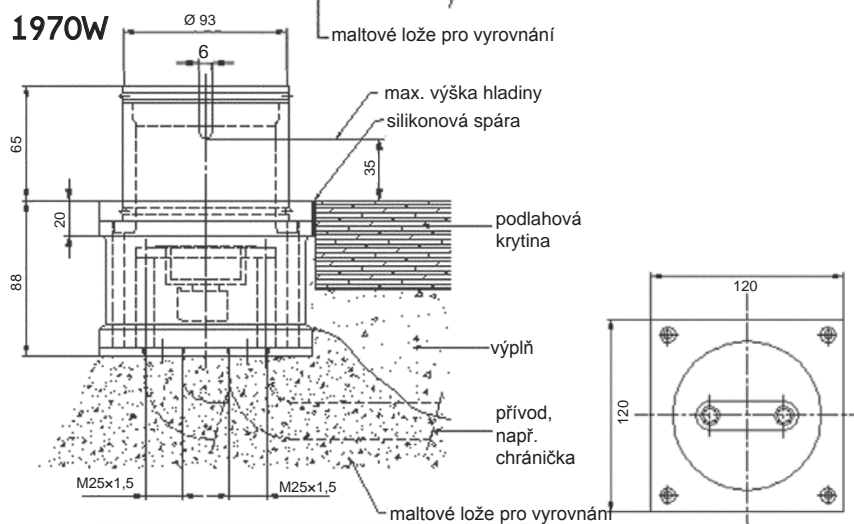

nivelační šroub na objednání - objednací číslo **1980-01** (4 ks na přístroj)

jiná výzbroj: nahrazením číslice 7 za pomlčku: „1“ - bez výzbroje (pouze vodič pro připojení „PE“); „2“ - zásuvky 230V dle DIN“

Rozměrové a instalační náčrty

2290

2295

3290

1970D

1970W

1975

3970W

1980B

1990B

2000B

2289D

H21B

H22B

H23B

H24B