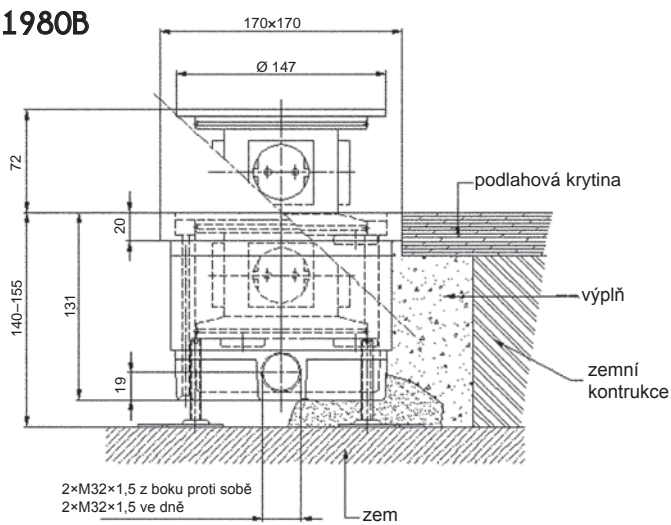

1975

3970W

1980B

1990B

2000B

2289D