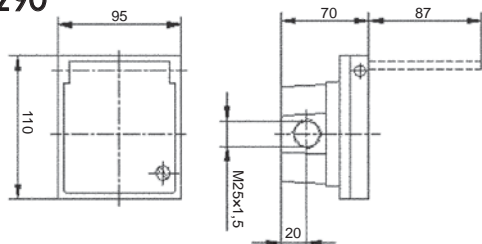

Rozměrové a instalační náčrty

2290