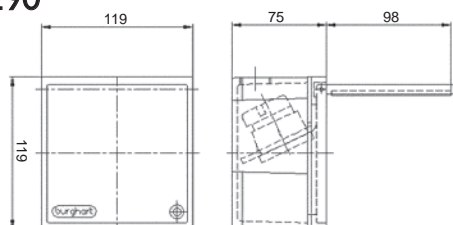

Rozměrové a instalační náčrty

2290

2295

3290

1970D

1970W

1975

3970W