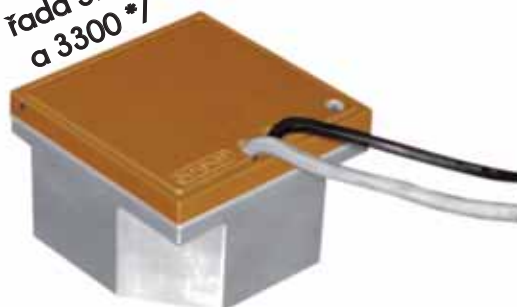

EROCOMM

GIFAS
ELECTRIC

burghart

ZAPUŠTĚNÉ ZÁSUVKOVÉ SYSTEMY

Podlahové zásuvky s výklopným víkem

řada 2290

řada 2295

materiálové provedení: tlakově litý hliník, eloxovaná víka

řada 3290

řada 3295
a 3300*/

materiálové provedení: tlakově litý hliník, eloxovaná víka

objednací číslo									
		CEE7/V (230V)	CEE (400V/5P)	jiné					
3290-7Bz	bronz	2	-	-	neudáno	neudáno	✓	-	✓
3290-7E	elox								
3290-7Ms	mosaz								
3290-7N	vzhled nerez								
3295-7Bz	bronz	2	-	-	neudáno	neudáno	✓	-	-
3295-7E	elox								
3295-7Ms	mosaz								
3295-7N	vzhled nerez								
3300-7Bz	bronz	2	-	-	neudáno	neudáno	✓	-	✓
3300-7E	elox								
3300-7Ms	mosaz								
3300-7N	vzhled nerez								

materiálové provedení: tlakově litý hliník, eloxovaná víka

objednací číslo									
		CEE7/V (230V)	CEE (400V/5P)	jiné					
1970W-7E	elox	1	-	-	IP67	neudáno	✓	✓	✓
1970W-7N	vzhled - nerez								
1970D-7Bz	bronz	1	-	-	IP67	neudáno	✓	✓	✓
1970D-7E	elox								
1970D-7Ms	mosaz								
1970D-7N	vzhled - nerez								

řada 1975

řada 3970W

zvýšovací tubus je integrovaný - ochrana proti tekoucí vodě do 20mm

materiálové provedení: tlakově litý hliník, eloxovaná víka

objednací číslo									
		CEE7/V (230V)	CEE (400V/5P)	jiné					
1975-7Bz	bronz	2	-	2x zákryt pro modul 22,5 x 45mm	IP67	neudáno	✓	✓	✓
1975-7E	elox								
1975-7Ms	mosaz								
1975-7N	vzhled nerez								
3970W-7Bz	bronz	1	-	1x zákryt pro modul 22,5 x 45mm	IP67	neudáno	✓	✓	✓
3970W-7E	elox								
3970W-7Ms	mosaz								
3970W-7N	vzhled nerez								