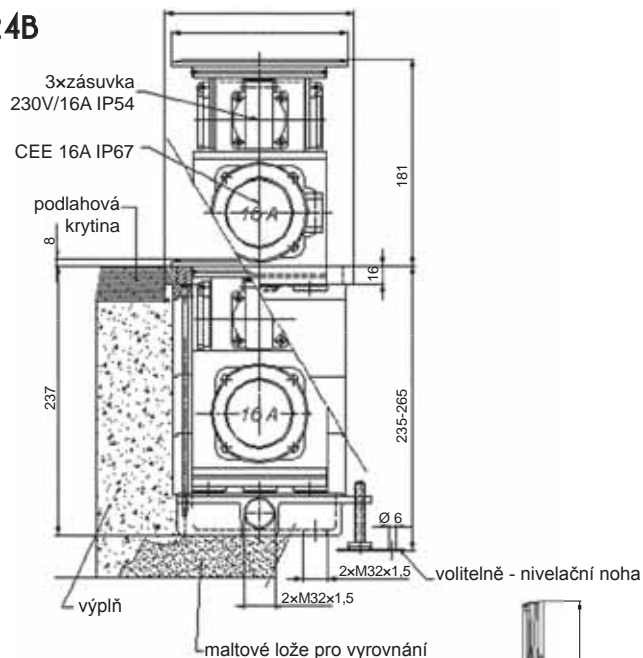

řada 3290

řada 3295
a 3300*/

materiálové provedení: tlakově litý hliník, eloxovaná víka

objednací číslo									
		CEE7/V (230V)	CEE (400V/5P)	jiné					
3290-7Bz	bronz	2	-	-	neudáno	neudáno	✓	-	✓
3290-7E	elox								
3290-7Ms	mosaz								
3290-7N	vzhled nerez								
3295-7Bz	bronz	2	-	-	neudáno	neudáno	✓	-	-
3295-7E	elox								
3295-7Ms	mosaz								
3295-7N	vzhled nerez								
3300-7Bz	bronz	2	-	-	neudáno	neudáno	✓	-	✓
3300-7E	elox								
3300-7Ms	mosaz								
3300-7N	vzhled nerez								

Rozměrové a instalační náčrty

2290

2295

3290

1970D

1970W

1975

3970W

1980B

1990B

2000B

2289D

H21B

H22B

H23B

H24B