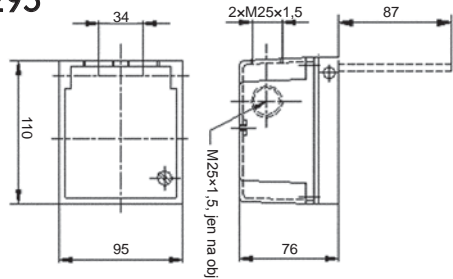

nivelační šroub na objednání - objednací číslo **1980-01** (4 ks na přístroj)

jiná výzbroj: nahrazením číslice 7 za pomlčku: „1“ - bez výzbroje (pouze vodič pro připojení „PE“); „2“ - zásuvky 230V dle DIN“

Rozměrové a instalační náčrty

2290

2295

3290

1970D

1970W

1975

3970W