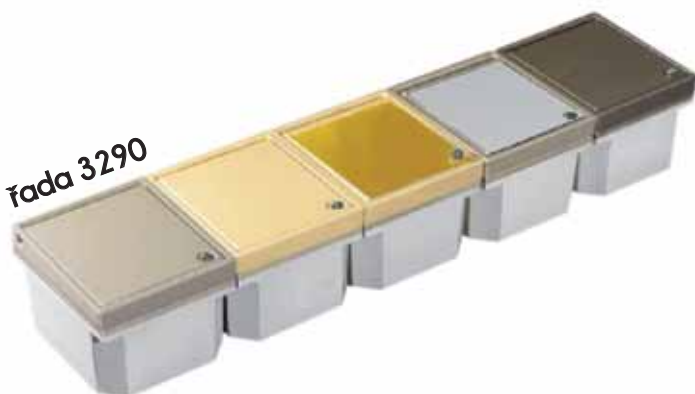

EROCOMM

GIFAS
ELECTRIC

burghart

ZAPUŠTĚNÉ ZÁSUVKOVÉ SYSTEMY

Podlahové zásuvky s výklopným víkem

řada 2290

řada 2295

materiálové provedení: tlakově litý hliník, eloxovaná víka

řada 3290

řada 3295
a 3300*/

materiálové provedení: tlakově litý hliník, eloxovaná víka

objednací číslo									
		CEE7/V (230V)	CEE (400V/5P)	jiné					
3290-7Bz	bronz	2	-	-	neudáno	neudáno	✓	-	✓
3290-7E	elox								
3290-7Ms	mosaz								
3290-7N	vzhled nerez								
3295-7Bz	bronz	2	-	-	neudáno	neudáno	✓	-	-
3295-7E	elox								
3295-7Ms	mosaz								
3295-7N	vzhled nerez								
3300-7Bz	bronz	2	-	-	neudáno	neudáno	✓	-	✓
3300-7E	elox								
3300-7Ms	mosaz								
3300-7N	vzhled nerez								

Podlahové zásuvky zapuštěné se šroubovacím víkem (s výsuvnou trubkou)

řada 1970D

zvýšovací tubus je integrovaný - ochrana proti tekoucí vodě do 35mm

řada 1970W

zvýšovací tubus na objednání
objednací číslo **1970-06**

řada 1975

řada 3970W

zvýšovací tubus je integrovaný - ochrana proti tekoucí vodě do 20mm

materiálové provedení: tlakově litý hliník, eloxovaná víka

objednací číslo									
		CEE7/V (230V)	CEE (400V/5P)	jiné					
1975-7Bz	bronz	2	-	2x zákryt pro modul 22,5 x 45mm	IP67	neudáno	✓	✓	✓
1975-7E	elox								
1975-7Ms	mosaz								
1975-7N	vzhled nerez								
3970W-7Bz	bronz	1	-	1x zákryt pro modul 22,5 x 45mm	IP67	neudáno	✓	✓	✓
3970W-7E	elox								
3970W-7Ms	mosaz								
3970W-7N	vzhled nerez								