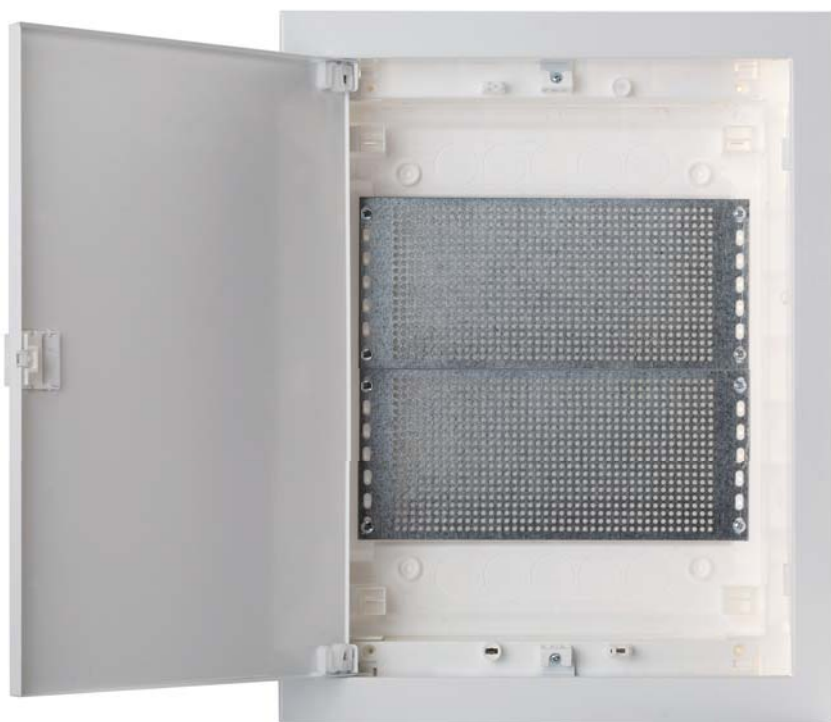

Rozvodnice

plastová pod omítku
s plechovými dvířky

IP 40

ČSN EN 62208

- ✓ Plastová vana z izolačního a samozhášivého materiálu
- ✓ Kovový rám i dveře jsou elektrolyticky galvanizované
- ✓ UV testovány žhavou smyčkou na 650°C a HV na 960°C
- ✓ Provozní teplota v rozsahu -25°C až +60°C
- ✓ S možností otvírání dvířek vlevo i vpravo
- ✓ Barva RAL 9003
- ✓ Montážní hloubka 88 mm
- ✓ Včetně DIN lišty, PE a N svorkovnice na jedné liště
- ✓ Provedení 14, 28, 42 a 56 modulů
- ✓ Kvalitní zpracování

EROCOMM

ROZVODNICE – plastová pod omítku s plechovými dvířky

Obj.č.	Počet modulů	Rozměry
UV12-ES	14	346x317x96
UV24-ES	28	346x442x96
UV36-ES	42	346x592x96
UV48-ES	56	346x717x96

Obj.č.	Počet modulů	Rozměry
HV12-EP	14	346x317x96
HV24-EP	28	346x442x96
HV36-EP	42	346x592x96
HV48-EP	56	346x717x96

Příslušenství k dispozici na doptání

ROZVODNICE – pro multimediální a komunikační zařízení

- ✓ Telefonní spojení
- ✓ Bezdrátové routery
- ✓ Antény, kabely nebo satelitní TV spojení
- ✓ ISDN a ASSL modemy
- ✓ Montážní deska perforovaná z pozinkované oceli o výšce 110 mm